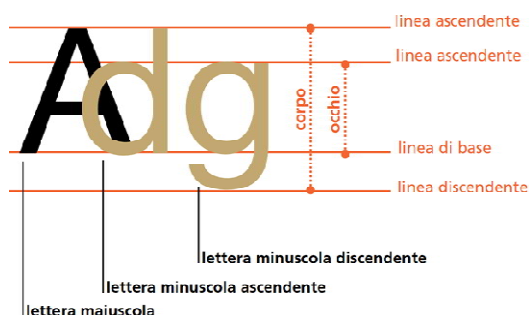

Pomezia, 14 settembre 2020

Oggetto: **Maxi per disgrafia – modifica rigatura 10M**

Come noto tutti i maxi quaderni One Color per disgrafia sono certificati dall’A.E.D. – Associazione Europea Disgrafie (www.disgrafie.eu) – che ha sviluppato le linee guida per il corretto utilizzo dei quaderni per ragazzi con marcata difficoltà nell’esecuzione della scrittura.

L’A.E.D. ha prescritto, per la rigatura 10M “quadretto da 1 centimetro”, di raddoppiare lo spazio tra le righe azzurre (come da immagini di seguito allegate) al fine di evitare la potenziale sovrapposizione tra lettere minuscole “ascendenti” e “discendenti”,

Appare evidente che questo intervento, volto a migliorare la gestione dello spazio sul foglio, consente al ragazzo di non sovrapporre mai le lettere “ascendenti” e “discendenti”

Vi preghiamo di inoltrare questa comunicazione ove ne venga fatta richiesta.