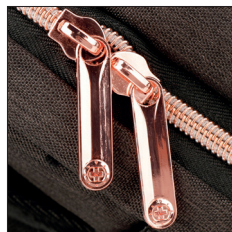

KATY ROSE

Caratteristiche

- Prodotto con materiali robusti e durevoli
- Comparto posteriore con tasca imbottita per laptop fino a 16"
- Ulteriore tasca imbottita per Tablet fino a 12"
- Capiente scomparto centrale con ulteriore tasca divisoria
- Scomparto anteriore con Tasca RFID
- Scomparto per Power Bank imbottito e altri scomparti per dispositivi e moschettone portachiavi
- Interfaccia USB intelligente con cavo integrato per ricarica dispositivi *
- Tasca frontale porta occhiali
- Ulteriore tasca frontale porta oggetti e documenti
- Cuscino posteriore mesh traspirante dotato di passante per trolley
- Tasche laterali per borraccia/ombrello e altri oggetti
- Spallacci regolabili con imbottitura mesh

Dettagli prodotto

Codice	f000040
Dimensioni	41 x 28 x 14,50cm
Volume	19 lt
Peso	924 gr
Materiale	Poliestere
PVP	119,90

* Il sistema di ricarica intelligente prevede un cavo con presa USB incorporati in dotazione e richiede una power bank separatamente da porre all'interno dello/a zaino/borsa per caricare smartphone e/o tablet

Colori

Nero Platino