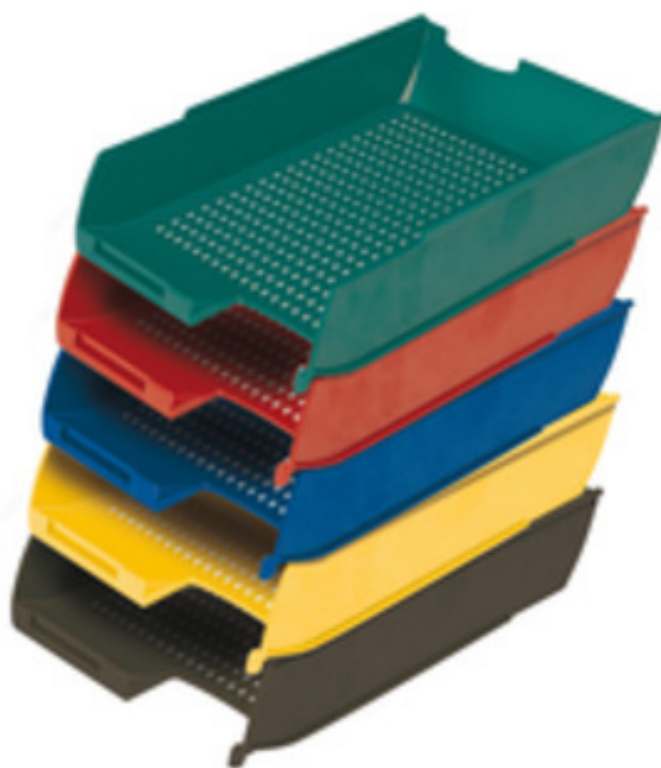

VASCHEFFE PORTACORRISPONDENZA

PRESBITERO

ACCESSO LATO CORTO

NERO

Vaschetta portacorrispondenza Ps7STAR Misure esterne mm 255x355x65. In polistirolo formato UNI A4, sovrapponibile ad incastro - nero

Codice Articolo	Descrizione	Codice originale	Barcode	Pezzi Imball	Pezzi Cartone
X850003	nero	ps7starNERO	8007600310012	16	0