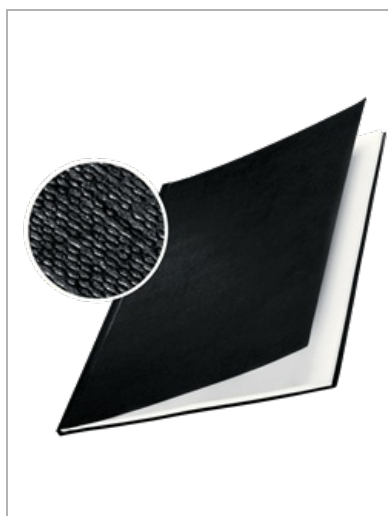

ImpressBIND copertina rigida f.to A4 dorso 3,5mm (10-35 fogli)

Copertina premium in cartone tipo rilegatura a libro.

Caratteristiche

Cartone duraturo da 1,75 mm per un aspetto di alta qualità

Materiale esterno con superficie in lino verniciata per evitare le impronte

Rilegatura in carta bianca priva di acidi

Capacità 35 fogli formato A4 (80 gr/mq)

Specifiche

Codice	73900095
Colore	Nero
Materiale	Copertina rigida con superficie in lino opaco
Dimensioni	216 x 7 x 302
N° fogli	15 - 35 fogli
Formato	A4
Dorso	3,5 mm
Peso	0,21
Unità Packaging	confezione da 10
Ordine Minimo	1

BIANCO

BORDEAUX

BLU

NERO