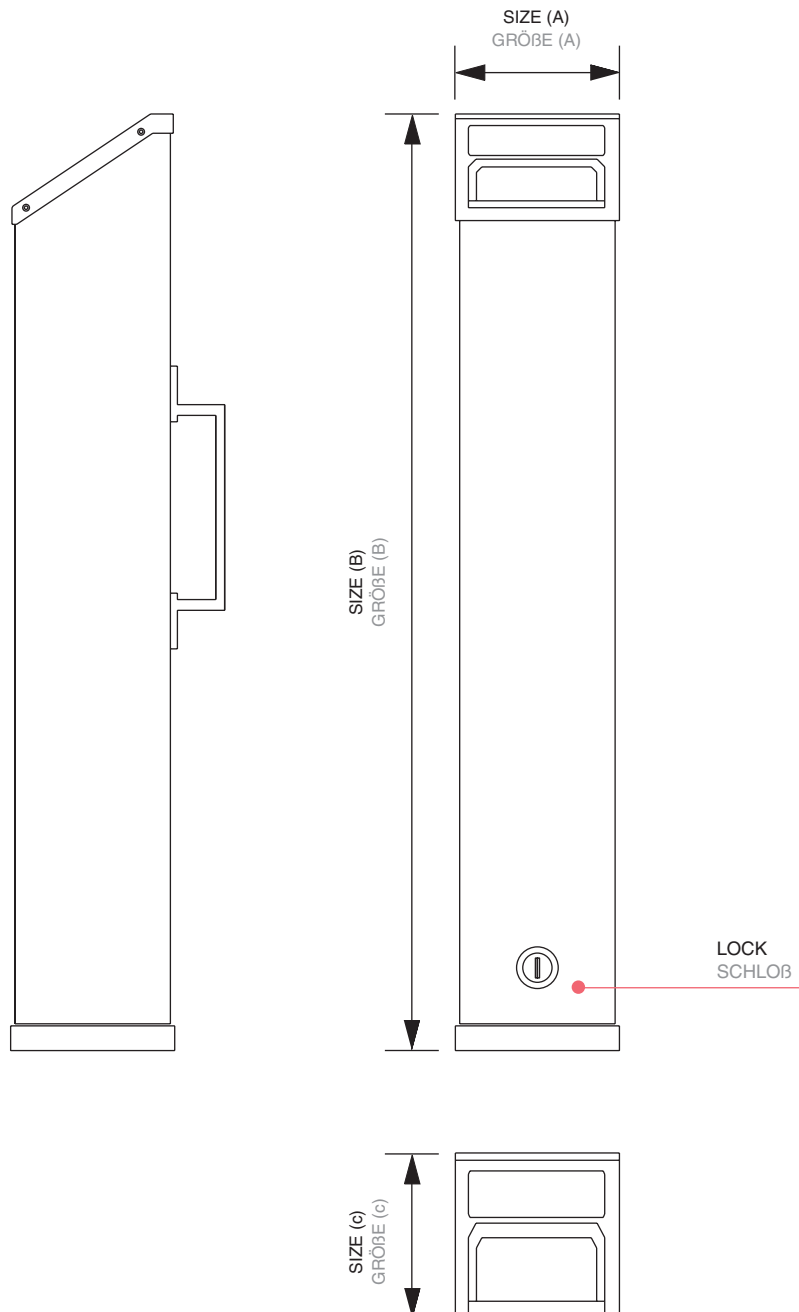

PRODUCT SHEET

SMW - Wall Mounted Ashtrays

PUBLIC HORECA > SMOKING SOLUTIONS