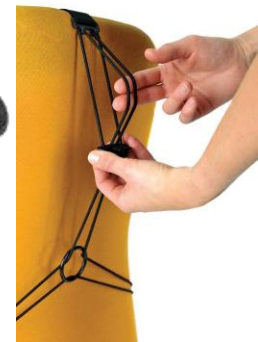

Codice	9191301
Cat. Merc.	0217
Cat. Statistica	PFA

Personalizzazione: NO

Quantità minima:

Tipo di personalizzazione:

Data ultima revisione:

22/09/2010