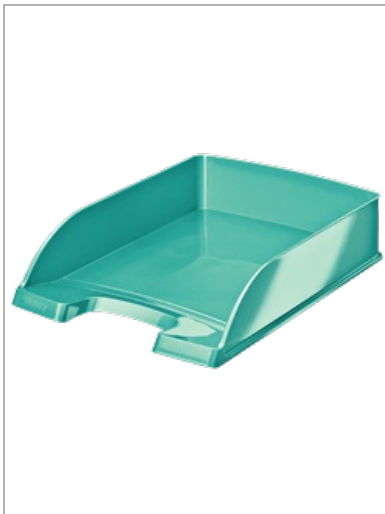

WOW - Vaschetta portacorrispondenza Plus

Vaschetta portacorrispondenza accattivante e di altissima qualità, realizzata in colori metallici all'ultimo grido e finitura glossy. Questa robusta vaschetta si coordina alla perfezione con gli altri prodotti della line WoW.

Caratteristiche

Dai alla tua scrivania un tocco WOW con i prodotti Leitz WOW

La vaschetta portacorrispondenza più resistente della sua categoria per robustezza e durata

Pareti laterali più alte per una capacità superiore alla media

Organizzazione semplice grazie all'impilamento verticale o "a sbalzo"

Facile accesso ai documenti tramite il taglio per la presa manuale

Specifiche

Codice	52263051
Colore	Acquamarina
Materiale	Polistirene (PS)
Dimensioni	255 x 70 x 357
Sovrapponibilità massima	10
Distanziatori	Disponibile, codice prodotto 5234
Dimensione interna (A)	60
Dimensione interna (P)	330
Per formati	A4
Dimensione interna (L)	242
Piedini in gomma	no
Divisori	no
Utilizzo per	Può essere impilata con le vaschette portacorrispondenza Jumbo e Slim
Altro	Vaschetta portacorrispondenza rack (codice 5327), distanziatore vaschette portacorrispondenza (5234) e portaetichette (2476) disponibile
Peso	0,28
Unità Packaging	1
Ordine Minimo	5
Quantità Packaging	5 o 10