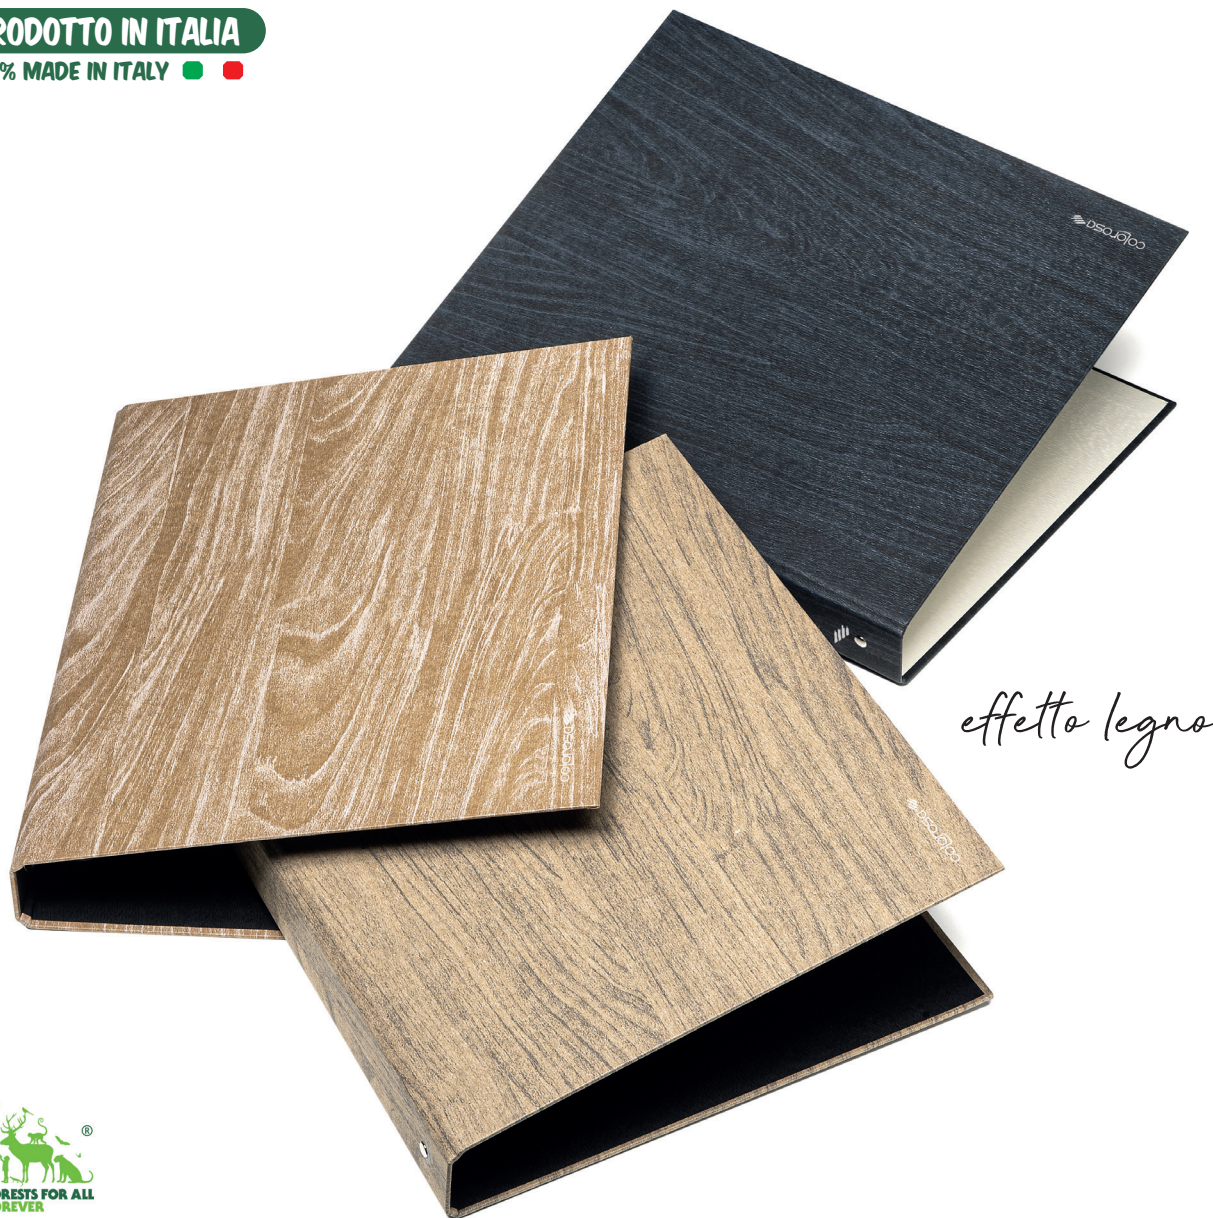

COLOROSA WOOD

A4 RACCOGLITORE AD ANELLI

A4 RING BINDER

COD.36W04

3 colori

cm 26 x 32 (dorso 4,5)
texture effetto legno
copertina cartone 1,8 mm
dorso 4,5 cm / anelli Ø 30 mm
certificazione FSC®

3 colours

cm 26 x 32 (spine 4,5)
woodlike texture
cardboard cover 1,8 mm
spine 4,5 cm / rings Ø 30 mm
FSC® certification

100% PRODOTTO IN ITALIA

100% MADE IN ITALY

codice articolo item	dimensioni size	unità di vendita selling unit	scatole per bancale boxes per pallet	ean pezzo ean piece	ean scatola ean box
36W04	cm 26 x 32 x 4,5	12 pz (4 x 3 col.)	48 (576 pz / pcs)	8004428057891	8004428057907