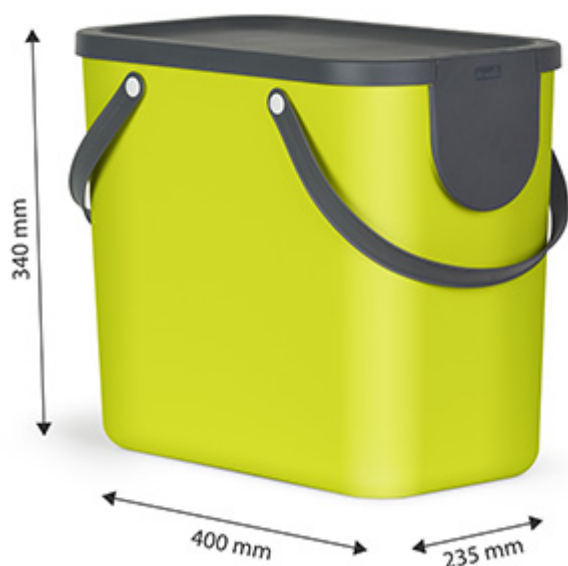

CESTINI

CESTINI RACCOLTA DIFFERENZIATA

VERDE LIME

Cestino impilabile per raccolta differenziata, realizzato in robusta plastica riciclata, facile da trasportare grazie alle pratiche maniglie, capienza da 25 litri.

Dotato di coperchio e adesivi da applicare sul fronte per identificare la destinazione d'uso. Lavabile con detersivi o addirittura in lavastoviglie.

Colore: verde lime

Codice Articolo	Descrizione	Codice originale	Barcode	Pezzi Imball	Pezzi Cartone
F707531	verde lime	1024905070	7610859202475	3	0