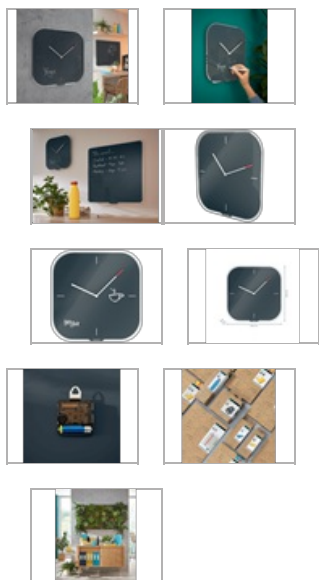

Leitz Cosy Orologio da parete silenzioso in vetro

Sentiti a casa ovunque ti porti la giornata di lavoro con la gamma Leitz Cosy. Grazie al suo design minimalista e ai colori accoglienti, puoi aggiungere stile al tuo ambiente di lavoro. L'orologio silenzioso da parete in vetro è ideale per uffici, sale lettura e camere da letto. Questo moderno orologio di qualità premium è il complemento perfetto per la casa o l'ufficio e ti permetterà di rimanere rilassato e produttivo per l'intera giornata lavorativa. Include un pennarello cancellabile a secco con cui puoi scrivere i tuoi appunti sul quadrante

Caratteristiche

Orologio da parete analogico dal design moderno e con forma quadrata

Meccanismo silenzioso al quarzo per non essere disturbati dal ticchettio

Realizzato in vetro di sicurezza temperato 4mm con ultra-cancellabilità e alta resistenza a graffi e ammaccature

Quadrante dell'orologio con design minimalista che consente di scrivere i propri appuntamenti con il pennarello incluso

La lancetta dei minuti ha un accento rosso che dà un tocco di colore

Facile da montare sulla parete grazie al gancio sul retro dell'orologio

Specifiche

Codice	90170089
Colore	Grigio velluto
Dimensioni	300 x 40 x 300
Peso	0,86
Ordine Minimo	0

 GIALLO CALDO

 BLU CALMO

 GRIGIO VELLUTO