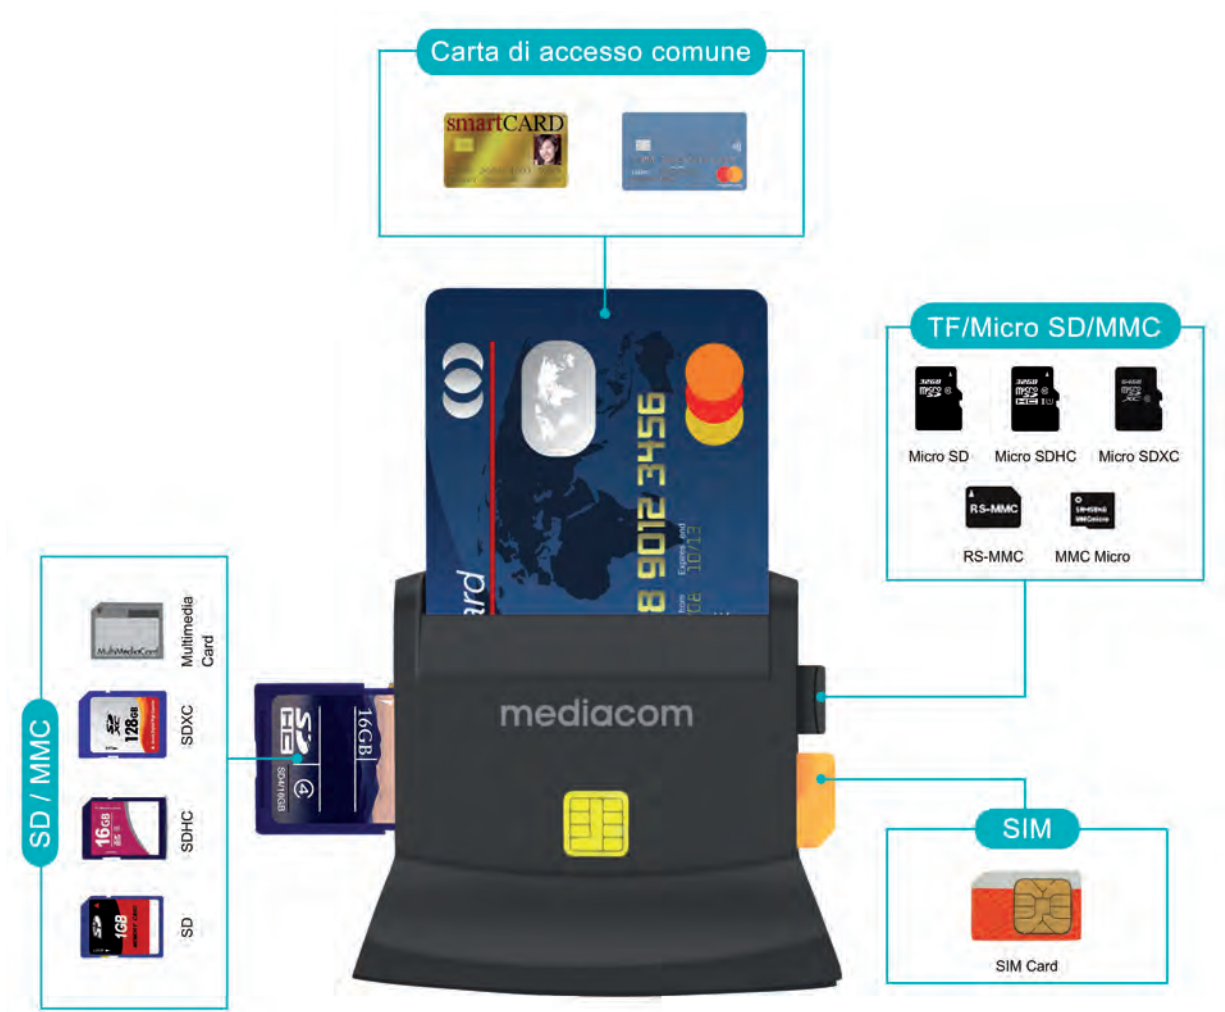

mediacom

USB 2.0 Lettore Smart Card + Card reader

dni

Electronico

LED

LED di
funzionamento

Plug&Play

USB 2.0 Lettore Smart Card + Card reader

SPECIFICHE

Legge carta Regionale Servizi (CRS)

Legge carta Nazionale Servizi (CNS)

Legge Smart Cards ATM, CAC, ID, IC e SIS

Legge microSD, microDXC, micro SDHC, microSD, TransFlash

Legge SD Cards, SDXC, SDHC, SD, MMC, RS-MMC

Legge SIM Cards

Compatibile con Win 2000 SP4 - Win XP SP2 - Win 2003 - Win Vista 32/64bit - Win 7 32/64bit

Win 8 32/64bit - Win 10 / MAC OS X 10.x o superiore / Linux 2.4.x o superiore

CONTENUTO DELLA SCATOLA