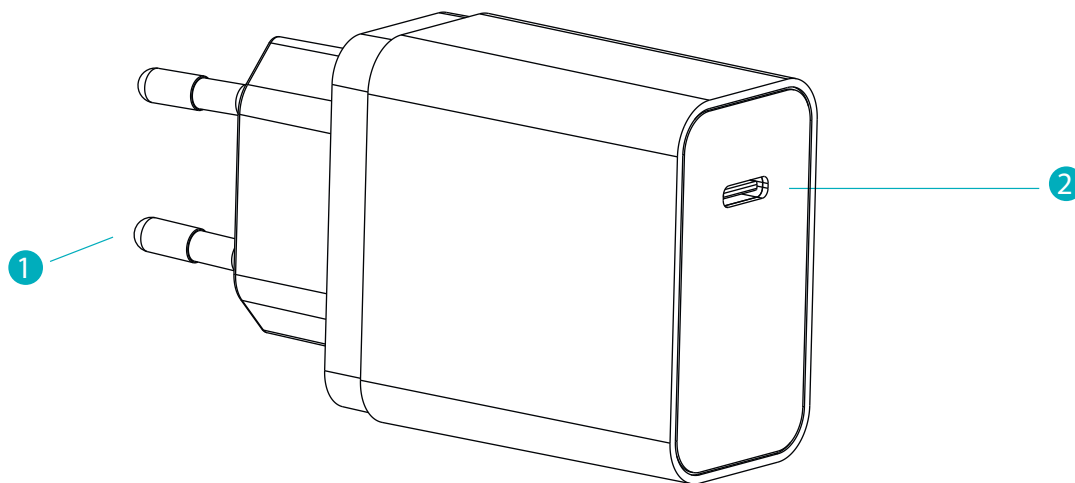

mediacom

Wall Type-C charger

USB Type-C PD

Wall power

Fast charger

30w

Power delivery

Wall Type-C charger

- 1 Presa a muro 220V
- 2 USB Type-C PD 3.0 30W

SPECIFICHE TECNICHE:

Potenza di ingresso **100/240V AC 50/60Hz**

Porte **USB Type-C PD**

Potenza di uscita (max) **30W**

Compatibilità **Notebook, Smartphone, Tablet, Cuffie, ecc.**

CONTENUTO DELLA SCATOLA

Wall Type-C charger

Manuale utente

COD. MD-A130
EAN: 8028153118245