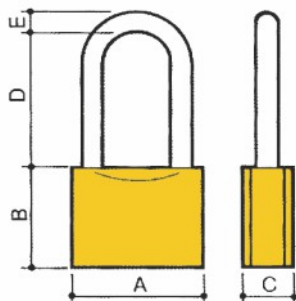

Serie 2700

ARCO MEDIO MEDIUM SHACKLE ARC MOYEN

	Mod.	A	B	C	D	E	Chiave Uguale Key alike Même clé	Kg / pz. Kg / pc Kg / pc	
Box	2770S	30	28	12,5	25	5	-	0,095	12 / 240
	2780S	40	33	14	40	6	-	0,170	12 / 120
	2790S	50	40,5	16,5	49	8	-	0,300	6 / 60

Blister

	2770SB	30	28	12,5	25	5	-	0,095	12 / 240
	2780SB	40	33	14	40	6	-	0,170	12 / 120
	2790SB	50	40,5	16,5	49	8	-	0,300	6 / 60

Box

	2770.20	20	20	10	25	3,5	√	0,085	12 / 240
	2770.25	25	25	11	27	4	√	0,095	12 / 240
	2770	30	28	12,5	41	5	√	0,105	12 / 240
	2780	40	33	14	58	6	√	0,175	12 / 120
	2790	50	40,5	16,5	80	8	√	0,320	6 / 60