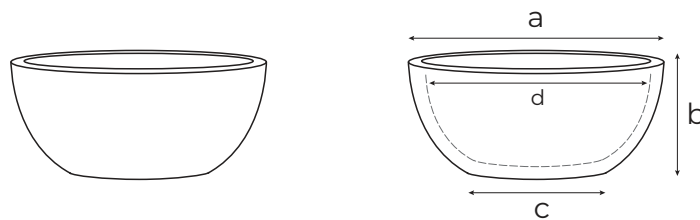

ERA	Codice articolo <i>Item code</i>	Dimensioni (cm) <i>Dimensions (cm)</i>	a	b	c	d	Lt.
	11 773 040		40	17,5	22,5	36	14
	11 773 050		50	20	30	45	25
	11 773 060		60	22	36	54	42
Materiale <i>Material</i>	Polyethylene	Tecnologia <i>Technology</i>	Rotomoulding	Utilizzo <i>Use</i>	Indoor & outdoor		

Immagine
Image

Prodotto adatto ad ambienti indoor & outdoor. Tenere l'articolo lontano da fonti di calore.

Gli articoli con pareti dritte realizzate con la tecnologia produttiva "rotazionale" possono presentare delle non planarità (warpage). Pulire l'articolo con una spugna bagnata con acqua e detergente liquido neutro, risciacquare con un panno ben bagnato. Si raccomanda di evitare l'uso di panni abrasivi e di detersivi contenenti solventi e/o alcool etilico.