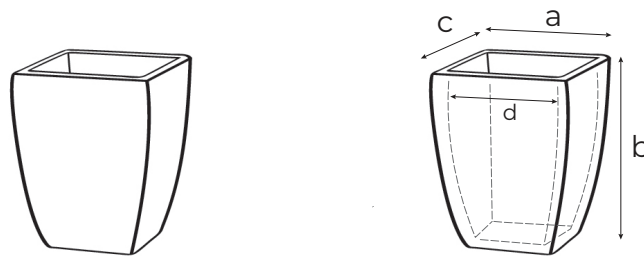

QUADRO VENETO	Codice articolo <i>Item code</i>	Dimensioni (cm) <i>Dimensions (cm)</i>	a	b	c	d	Lt.
		11 407 035		29,5	37,5	29,5	25
	11 407 040		33	41	33	28,5	25
	11 407 050		40	50	40	34	44
	11 407 060		49	61,5	49,5	42	83
	11 407 065		40	65	40	34	56
Materiale <i>Material</i>	Polyethylene	Tecnologia <i>Technology</i>	Rotomoulding		Utilizzo <i>Use</i>	Indoor & outdoor	

Immagine
Image

Prodotto adatto ad ambienti indoor & outdoor. Tenere l'articolo lontano da fonti di calore.

Gli articoli con pareti dritte realizzate con la tecnologia produttiva "rotazionale" possono presentare delle non planarità (warpage). Pulire l'articolo con una spugna bagnata con acqua e detergente liquido neutro, risciacquare con un panno ben bagnato. Si raccomanda di evitare l'uso di panni abrasivi e di detersivi contenenti solventi e/o alcool etilico.