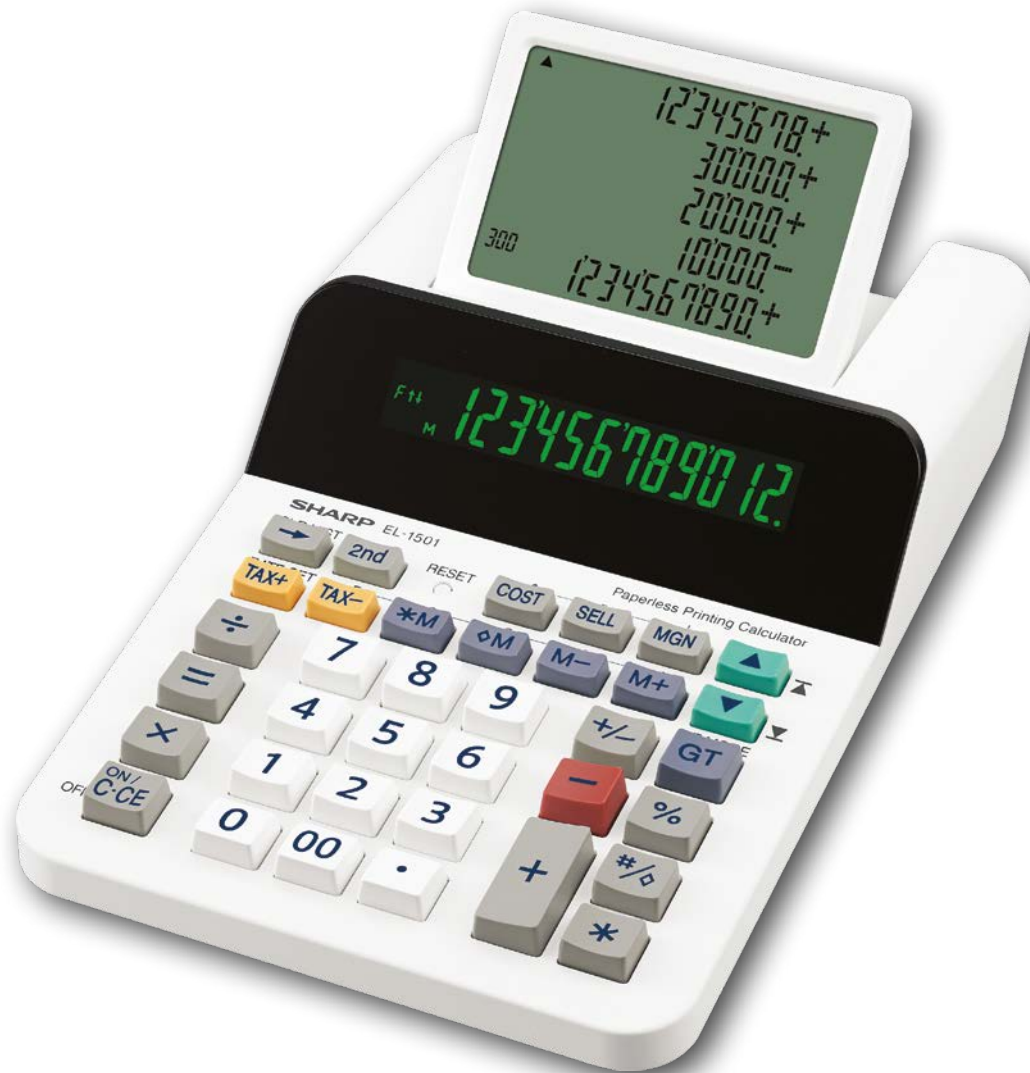

EL-1501

SHARP

FUNZIONE

- ▶ DISPLAY FLUORESCENTE A 12 CIFRE & DISPLAY LCD A 5 RIGHE
- ▶ ALIMENTAZIONE A BATTERIA
- ▶ SEPARATORE OGNI 3 CIFRE
- ▶ IMPOSTAZIONE DECIMALE (F-3-2-0-A)
- ▶ ARROTONDAMENTO
- ▶ 4 TASTI MEMORIA
- ▶ DOPPIA CHIAVE ZERO (00)
- ▶ TASTO CORREZIONE
- ▶ CALCOLO COSTO-VENDITA-MARGINE
- ▶ CALCOLO DELLE IMPOSTE (TAX +/-)
- ▶ GRAN TOTALE (GT)
- ▶ CONTATORE DI OGGETTI

ULTERIORI INFORMAZIONI

- ▶ Batteria: AA x 4
- ▶ Dimensioni (mm): 228 x 150 x 62
- ▶ Peso (g): 490

I SHARP calcolatrici sono rappresentati in Europa esclusivamente dal Gruppo MORAVIA

www.sharp-calculators.com
info@sharp-calculators.com