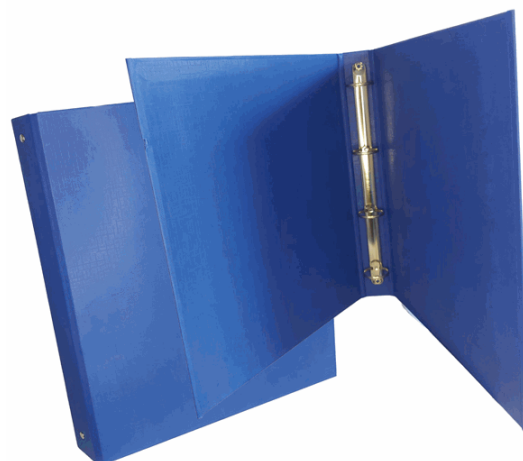

**Codice Articolo :** **STL7020**

**Descrizione :** Raccogliore King - 4 anelli tondi 30 mm - dorso 4 cm - 22x30 cm - rivestimento in PPL  
- blu - Starline

**Part - Number :** CPPL4-30BL

**Marca :** STARLINE

## Descrizione Estesa

Pratici e resistenti i raccoglitori STARLINE con anima di cartone e rivestimento in polipropilene gofrato. Meccanismo ad anelli tondi da 30mm; formato utile 22x30cm. Disponibili in ben 10 colori.

Caratteristiche di questo articolo:

Codice: STL7020

Modello: Raccoglitori Kingcolor ad anelli tondi

Colore: blu

Formato anelli: Ø 30mm

Formato utile (LxH): 22x30cm

Confezione: 1pz

## Caratteristiche

<b>Colore</b>	Blu
<b>Materiale</b>	Cartone plastificato
<b>Tipologia</b>	Raccoglitori ad anelli
<b>Dorso</b>	4cm
<b>Formato utile</b>	22 x 30cm
<b>Diametro</b>	30mm