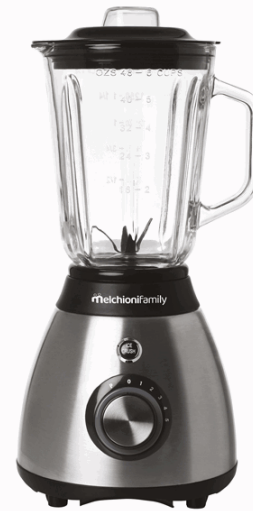

Codice Articolo : 100353

Descrizione : Frullatore Frullo Glass - con bicchiere in vetro - 600 W - nero/argento - Melchioni

Part - Number : 118420210

Marca : Melchioni Family

Descrizione Estesa

Frullatore elettrico a 5 velocità e funzione Pulse con caraffa in vetro da 1,5L. Dotato di 6 lame in acciaio inossidabile perfette anche per tritare il ghiaccio. Luce LED di funzionamento, base in acciaio e piedini antiscivolo. Coperchio con dosatore per l'aggiunta di ingredienti durante la miscelazione.

- Alimentazione: 220-240V ~ 50/60Hz

- Potenza: 600W

- Dimensioni: 22 x 19 x 32 cm

Colore: nero/grigio

Dimensioni e peso Articolo confezionato

Altezza :	0,21	mt
Lunghezza :	0,35	mt
Profondità :	0,24	mt
Peso :	3,40	kg

Confezionamento

Confezione :	1
Imballo :	1

Codice a Barre

Pezzo :	8006012367461
Confezione :	
Imballo :	

Caratteristiche

Tipologia	Frullatori elettrici
Dimensione	22 x 19 x 32cm
Capacità	1,5L
Alimentazione	220-240V
Potenza	600W
Garanzia	
Pagina catalogo SG	