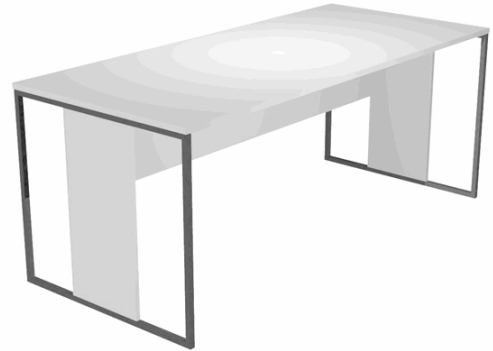

Codice Articolo : 100888

Descrizione : Scrivania singola Essence - 160 x 80 cm - Bianco - Gamba antracite - Artexport

Part - Number : 413-3-AF

Marca : ARTEXPOR

Descrizione Estesa

Desktop in melaminico bilaminato sp.22mm con predisposizione per l'alloggiamento di n.2 anelli passacavi opzionali (bordo in ABS sp.22mm) Modesty panel strutturale in melaminico bilaminato H35cm (sp.18mm). Gambe ad anello in metallo a sezione quadrata 20x20mm verniciate a polveri epossidiche complete di piedini regolabili in altezza e montante strutturale in melaminico bilaminato di spessore 30cm (spessore 18mm).

Dimensioni e peso Articolo confezionato

Altezza :	0,00	mt
Lunghezza :	0,00	mt
Profondità :	0,00	mt
Peso :	0,00	kg

Confezionamento

Confezione :	1
Imballo :	1

Codice a Barre

Pezzo :	
Confezione :	
Imballo :	

Caratteristiche

Colore	Bianco
Materiale	ABS, metallo
Tipologia	Scrivanie
Dimensione	160 x 80 x 74,4 cm
Linea	Essence
Garanzia	
Pagina catalogo SG	