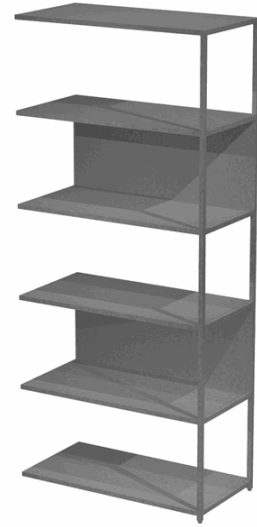

Codice Articolo : 101076

Descrizione : Modulo aggiuntivo per libreria Modular - 90 x 44 x 200 cm - struttura metal antracite - antracite - Artexport

Part - Number : DOE200S-AF-T

Marca : ARTEXPOR

Descrizione Estesa

Modulo aggiuntivo per libreria Modular. Struttura in metallo sezione 20x20 mm. Altezza vano ripiani 370 mm, dietro assemblabile in qualsiasi vano fronte/retro (bifacciale).

Dimensioni e peso Articolo confezionato

Codice a Barre

| | |
|---------------------|--|
| Pezzo : | |
| Confezione : | |
| Imballo : | |

Caratteristiche

| | |
|--------------------|---------------------|
| Colore | Antracite |
| Materiale | Metallo, melaminico |
| Dimensione | 90 x 44 x 200cm |
| Nr. ripiani | 6 |
| Linea | Modular |