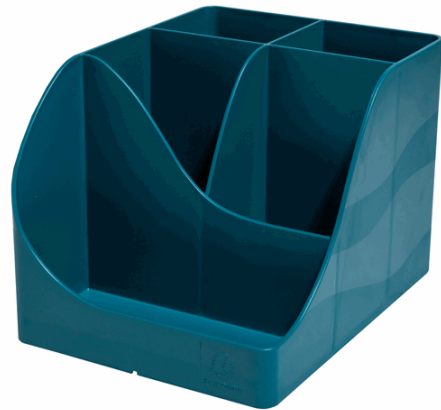

Codice Articolo : 101443

Descrizione : Portapenne Pen Wave NeoDeco - 15,5 x 11,9 x 10,9 cm - blu anatra - Exacompta

Part - Number : 69528D

Marca : EXACOMPTA

Descrizione Estesa

Composto da 4 scomparti alti per riporre forbici, matite, penne, ecc e 1 scomparto più basso per piccoli oggetti come graffette, puntine da disegno, chiavette USB o cellulare. Realizzato con plastica riciclata proveniente dai rifiuti domestici e quindi certificata Blue Angel. Aiuta a mantenere in ordine la postazione di lavoro in ufficio o a casa con design ed eleganza. Dimensioni (PxlxAlt) 155x119x109mm

Dimensioni e peso Articolo confezionato

Altezza :	0,11	mt
Lunghezza :	0,16	mt
Profondità :	0,12	mt
Peso :	0,21	kg

Confezionamento

Confezione :	4
Imballo :	1

Codice a Barre

Pezzo :	9002493695283
Confezione :	9002493795280
Imballo :	

Caratteristiche

Colore	Blu anatra
Materiale	Plastica riciclata
Tipologia	Portapenne
Dimensione	15,5 x 11,9 x 10,9cm
Garanzia	
Pagina catalogo SG	