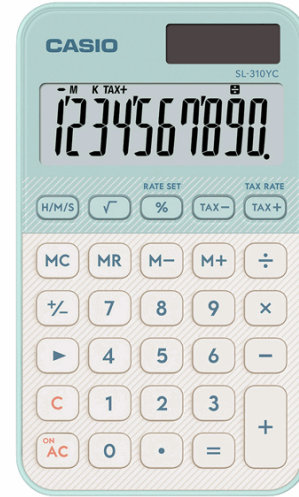

Codice 104404

Descrizione Calcolatrice tascabile SL-310YC - 10 cifre - verde - Casio

PartNumber SL-310YC-LG-W-EP

UMV 1

CASIO

Descrizione Estesa

Calcolatrice tascabile My style compatta ed elegante, display a 10 cifre e alimentazione solare. Tra le funzioni: calcolo delle imposte, calcolo dell'ora, radice quadrata, calcolo percentuale, 4 tasti memoria.

Dati Logistici

h 1,80 cm
l 15,00 cm
p 8,20 cm

104,00 g

cf 1 pz
im 1 pz

pz 4549526620881
cf 14549526620888
im

Dati di Vendita

Venduto a conf. **No**
Nr pezzi x conf. 0

Consegna Diretta **No**

Articolo Green **No**

Certificazioni

Caratteristiche

Colore	Verde
Tipologia	Calcolatrici tascabili
Dimensione	7 x 12 x 0,8cm
Peso	53gr
Alimentazione	Batteria (1xLR54) + solare
Nr. cifre	10
Garanzia	2 anni