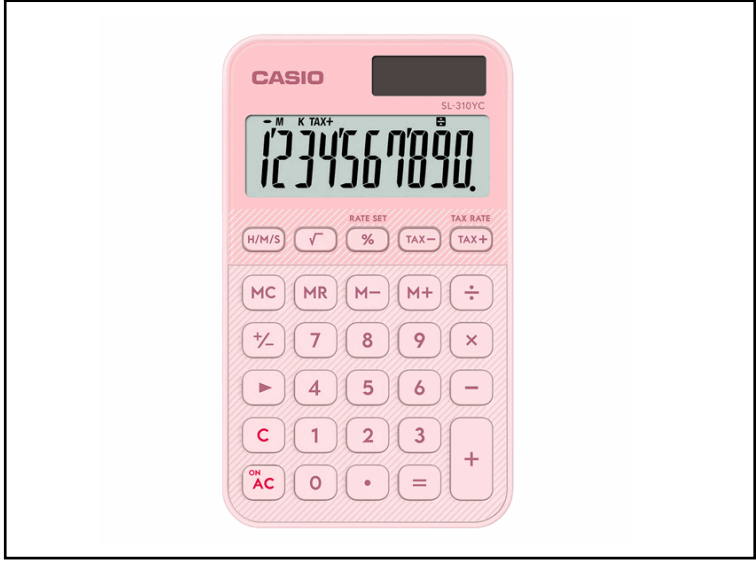

Codice 104405
Descrizione Calcolatrice tascabile SL-310YC - 10 cifre - rosa - Casio
PartNumber SL-310YC-LP-W-EP **UMV** 1

 **Descrizione Estesa**

Calcolatrice tascabile My style compatta ed elegante, display a 10 cifre e alimentazione solare. Tra le funzioni: calcolo delle imposte, calcolo dell'ora, radice quadrata, calcolo percentuale, 4 tasti memoria.

Dati Logistici			
	h	1,80	cm
	l	15,00	cm
	p	8,20	cm

		104,00	g

	cf	1	pz
	im	1	pz

			
pz	4549526620874		
cf	14549526620871		
im			

Dati di Vendita	
Venduto a conf.	No
Nr pezzi x conf.	0

	
Consegna Diretta	No

Articolo Green	No

Certificazioni

Caratteristiche	
Colore	Rosa
Tipologia	Calcolatrici tascabili
Dimensione	7 x 12 x 0,8cm
Peso	53gr
Alimentazione	Batteria (1xLR54) + solare
Nr. cifre	10
Garanzia	2 anni