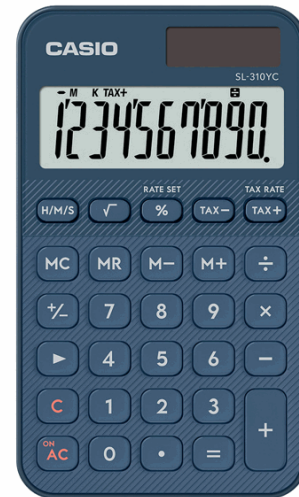

Codice 104406

Descrizione Calcolatrice tascabile SL-310UC - 10 cifre - blu - Casio

PartNumber MS-20YC-NY-W-EP

UMV 1

CASIO

Descrizione Estesa

Calcolatrice da tavolo My style compatta ed elegante, display a 12 cifre e alimentazione solare, con nuove varianti di colore e design moderno. Tra le funzioni: calcolo delle imposte, calcolo dell'ora, radice quadrata, calcolo percentuale, 3 tasti memoria, tasto doppio zero.

Dati Logistici

h 2,80 cm
l 18,20 cm
p 10,50 cm

160,00 g

cf 1 pz
im 1 pz

pz 4549526621291
cf 14549526621298
im

Dati di Vendita

Venduto a conf. **No**
Nr pezzi x conf. 0

Consegna Diretta **No**

Articolo Green **No**

Certificazioni

Caratteristiche

Colore Blu
Tipologia Calcolatrici da tavolo
Dimensione 1,8 x 10,1 x 15,45cm
Peso 118gr
Alimentazione Batteria (1xLR54) + solare
Nr. cifre 12
Garanzia 2 anni