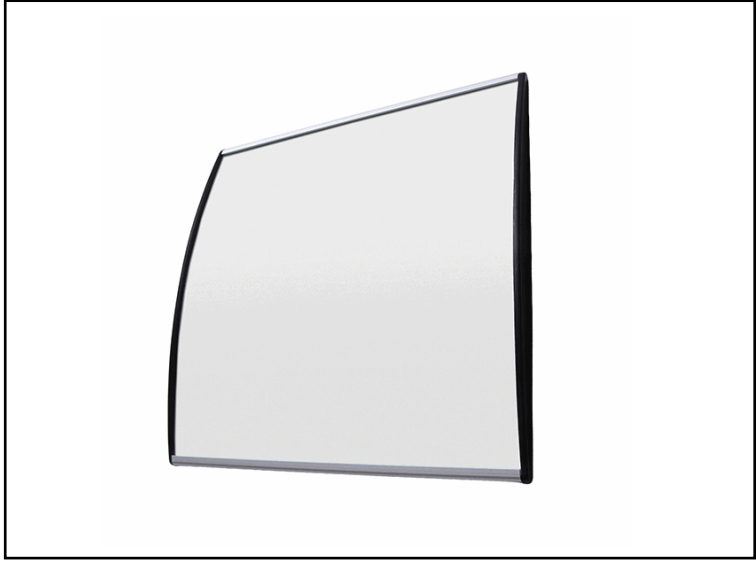

Codice	105295
Descrizione	Targa da parete Wayfindig System Curved - A6 - Showdown
PartNumber	ISA6 UMV 1

 **Descrizione Estesa**

Profilo convesso e foglio frontale antiriflesso che mantiene la segnaletica nitida e facilmente leggibile. I terminali neri conferiscono un tocco elegante. Facile da installare grazie ai fori preforati

Dati di Vendita	
Venduto a conf.	No
Nr pezzi x conf.	0
	
Consegna Diretta	No
Articolo Green	No

Certificazioni

Caratteristiche	
Colore	nd
Materiale	nd
Tipologia	Targhe per porte, pareti
Dimensione	A6
Formato utile	A6 (10,5x14,8cm)
Messaggio	nd
Segnale di	nd