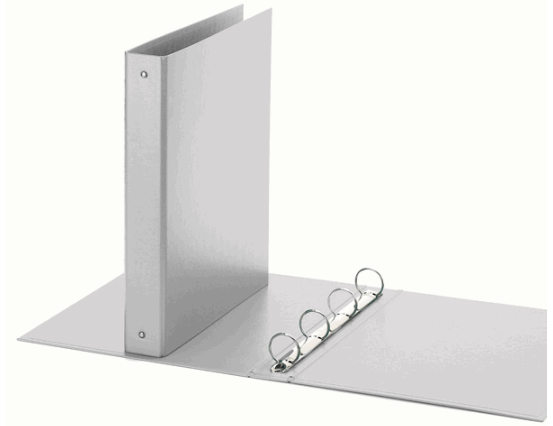

Codice Articolo : 39427

Descrizione : Raccogliatore Europa - 4 anelli tondi 30 mm - dorso 4 cm - 22x30 cm - grigio - Favorit

Part - Number : 400051152

Marca : FAVORIT

Descrizione Estesa

Raccogliatore realizzato in polipropilene con anima di cartone. Texture gofrata "Europa" per chi ama l'eleganza. Elevata resistenza per un uso quotidiano molto intenso a casa e in ufficio. Meccanismo a 4 anelli tondi (diametro 30 mm). Formato utile 22x30 cm. Formato esterno 27x32 cm. Colore grigio. Made in Italy.

Dimensioni e peso Articolo confezionato

Altezza :	0,05	mt
Lunghezza :	0,32	mt
Profondità :	0,27	mt
Peso :	0,34	kg

Confezionamento

Confezione :	1
Imballo :	10

Codice a Barre

Pezzo :	8006779037256
Confezione :	8008840000367
Imballo :	

Caratteristiche

Colore	Grigio
Materiale	Cartone plastificato
Tipologia	Raccoglitori ad anelli
Dimensione	27 x 32cm
Dorso	4cm
Formato utile	22 x 30cm
Diametro	30mm