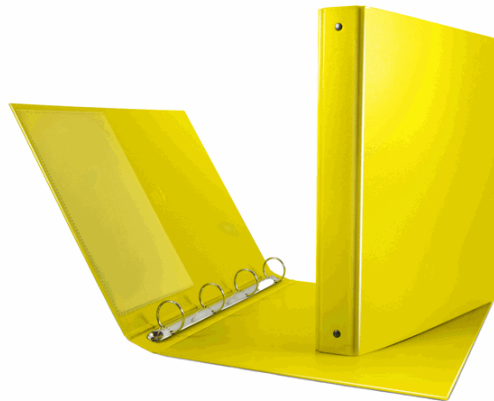

**Codice Articolo :** 53790

**Descrizione :** Raccoglitore Nettuno - 4 anelli tondi 30 mm - dorso 3,5 cm - 22x30 cm - giallo - Sei Rota

**Part - Number :** 36803046

**Marca :** SEI ROTA

### Descrizione Estesa

Raccoglitori in Stratopan®-P (cartone interamente rivestito in PP) con meccanismo a 4 anelli tondi da 30mm e tasca interna. Formato esterno: 275x320mm. Formato contenuto: 220x300mm(A4). Dorso 35mm.

### Dimensioni e peso Articolo confezionato

<b>Altezza :</b>	0,05	mt
<b>Lunghezza :</b>	0,33	mt
<b>Profondità :</b>	0,29	mt
<b>Peso :</b>	0,30	kg

### Caratteristiche

<b>Colore</b>	Giallo
<b>Materiale</b>	Cartone plastificato
<b>Tipologia</b>	Raccoglitori ad anelli
<b>Dimensione</b>	27,5 x 32cm
<b>Dorso</b>	3,5cm
<b>Formato utile</b>	22 x 30cm
<b>Diametro</b>	30mm