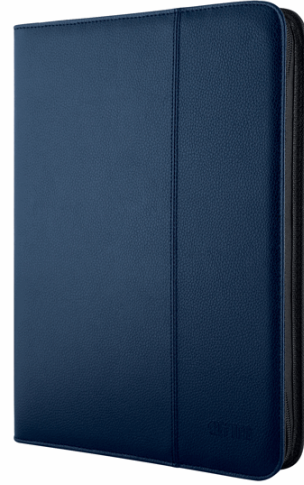

**Codice Articolo :** 60395

**Descrizione :** Portablocco Professional - blu - 25,5 x 34,5cm - City Time

**Part - Number :** 4851-BL

**Marca :** City Time

### Descrizione Estesa

Portablocco in ecopelle morbida, interno in tessuto a righe, con cerniera. Varie tasche interne, completo di blocco. Formato: 34,5x25,5cm.

### Caratteristiche

<b>Colore</b>	Blu
<b>Materiale</b>	Ecopelle
<b>Tipologia</b>	Portablocco
<b>Dimensione</b>	25,5 x 34,5cm
<b>Chiusura</b>	
<b>Garanzia</b>	