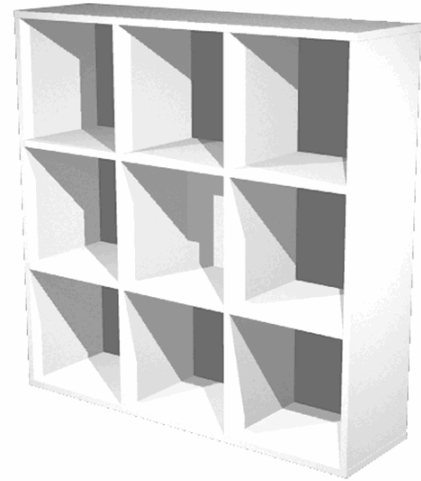

Codice Articolo : 74433

Descrizione : Libreria casellario Rainbow - 9 caselle - 104,1x29,2x103,9 cm - bianco - Artexport

Part - Number : 9MaxC/3

Marca : ARTEXPOR

Descrizione Estesa

Librerie Realizzate in melaminico bilaminato antigraffio e antiriflesso (sp. 16mm) conforme alle norme UNI e EN classe E1. Componibili per sovrapposizione e affiancamento. Le librerie con cassa colore bianco hanno un lato con bordo colore faggio, le librerie degli altri colori hanno entrambi i bordi nel colore della struttura. Antine disponibili anche in vetro temperato satinato sp. 4 mm. Ogni casella misura 32,5 x 32,5cm. La profondità utile è di 29cm. Antina e cassette dotati di pratico pomello. La coppia di cassette è completa di retro in colore. LIBRERIA 9 CASELLE 104x29,2cm-H103,9cm

Dimensioni e peso Articolo confezionato

Altezza :	0,00	mt
Lunghezza :	0,00	mt
Profondità :	0,00	mt
Peso :	0,00	kg

Confezionamento

Confezione :	1
Imballo :	1

Codice a Barre

Pezzo :	
Confezione :	
Imballo :	

Caratteristiche

Colore	Bianco
Materiale	Melaminico
Dimensione	104,1 x 29,2 x 103,9cm
Pagina catalogo SG	180