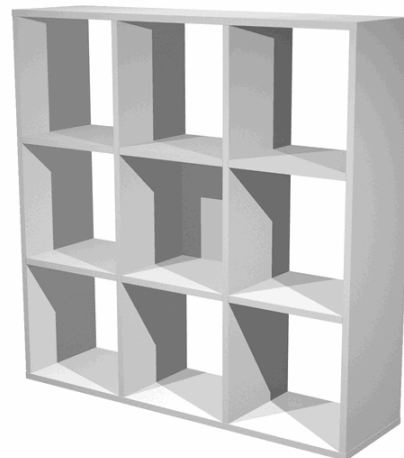

**Codice Articolo :** 74435

**Descrizione :** Libreria casellario Rainbow - 9 caselle - 104,1x29,2x103,9 cm - grigio alluminio - Artexport

**Part - Number :** 9MaxC/5

**Marca :** ARTEXPOR

### Descrizione Estesa

Librerie Realizzate in melaminico bilaminato antigraffio e antiriflesso (sp. 16mm) conforme alle norme UNI e EN classe E1. Componibili per sovrapposizione e affiancamento. Le librerie con cassa colore bianco hanno un lato con bordo colore faggio, le librerie degli altri colori hanno entrambi i bordi nel colore della struttura. Antine disponibili anche in vetro temperato satinato sp. 4 mm. Ogni casella misura 32,5 x 32,5cm. La profondità utile è di 29cm. Antina e cassette dotati di pratico pomello. La coppia di cassette è completa di retro in colore. LIBRERIA 9 CASELLE 104x29,2cm-H103,9cm

### Caratteristiche

<b>Colore</b>	Grigio alluminio
<b>Materiale</b>	Melaminico
<b>Dimensione</b>	104,1 x 29,2 x 103,9cm
<b>Pagina catalogo SG</b>	180