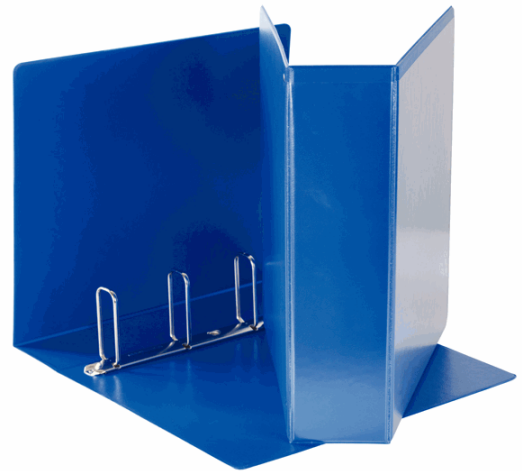

Codice Articolo : 80303

Descrizione : Raccoglitore personalizzabile Display - 4 anelli quadri 65 mm - dorso 8,5 cm - 22x30 cm - blu - Esselte

Part - Number : 394758500

Marca : ESSELTE

Descrizione Estesa

Raccoglitore display formato Maxi, in cartone da 2 mm rivestito in polipropilene eco-compatibile con finitura tipo pelle. Il rivestimento, incollato su entrambi i lati e saldato ai bordi, garantisce un prodotto di qualità eccellente. Il formato del raccoglitore consente di inserire indici e intercalari in formato Maxi per ospitare buste a perforazione universale. La personalizzazione è resa agevole da tre tasche esterne. Meccanismo a 4 anelli quadri (altezza 65 mm). Formato utile: 22x30 cm (A4). Dimensioni: 270x350x60 mm. Capacità: 580 fogli A4 (80 gr/mq). Colore blu.

Dimensioni e peso Articolo confezionato

Altezza :	0,08	mt
Lunghezza :	0,32	mt
Profondità :	0,28	mt
Peso :	0,61	kg

Confezionamento

Confezione :	8
Imballo :	1

Codice a Barre

Pezzo :	8004157475850
Confezione :	18004157475857
Imballo :	

Caratteristiche

Colore	Blu
Materiale	Cartone plastificato
Tipologia	Raccoglitori ad anelli
Dimensione	28,7 x 32cm
Dorso	8,5cm
Formato utile	22 x 30cm
Diametro	65mm