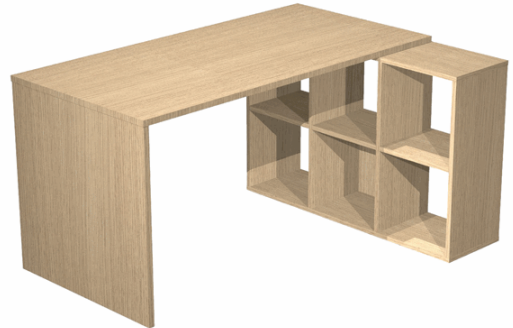

Codice Articolo : 82844

Descrizione : Postazione Home-Office - 6 caselle - 140 x 104 x 72,4 cm - rovere - Artexport

Part - Number : 2767/6Max_3-C

Marca : ARTEXPORT

Descrizione Estesa

POSTAZIONE HOME-OFFICE L140 x P104 x H72,4cm.
Tavolo 140x69cm - H72,4cm. Casellario 104x29,2cm - H 69,8cm. Realizzata in melaminico bilaminato antigraffio e antiriflesso (sp. da 16 a 22 mm). L'ampia superficie di lavoro (140 x 69 cm, sp. 22 mm) è sorretta da un lato da un solido fianco (sp. 22 mm) e dall'altro da una pratica libreria a 6 o a 9 caselle (sp. 16 mm). Le librerie sono completabili con set 2 cassetti, set 2 antine in melaminico e antina in vetro collocabili all'interno delle caselle. Ogni casella misura cm 32,5 x 32,5 ed ha una profondità utile di 29 cm.

Dimensioni e peso Articolo confezionato

Altezza :	0,00	mt
Lunghezza :	0,00	mt
Profondità :	0,00	mt
Peso :	0,00	kg

Confezionamento

Confezione :	1
Imballo :	1

Codice a Barre

Pezzo :	
Confezione :	
Imballo :	

Caratteristiche

Materiale	Melaminico
Tipologia	Postazioni Home-Office
Dimensione	140 x 104 x 72,4cm
Pagina catalogo SG	143