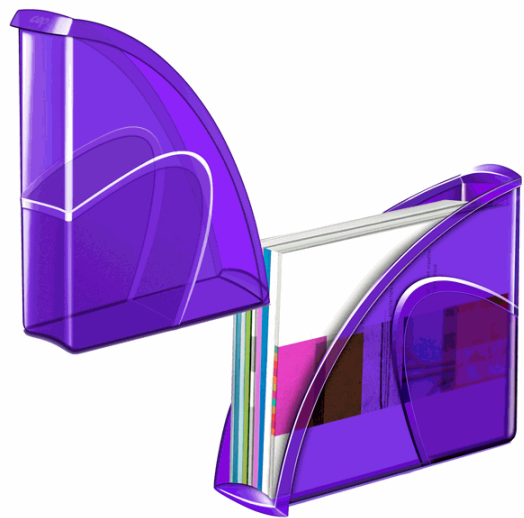

Codice Articolo : 87057

Descrizione : Portariviste 674+H - 27 x 8,5 x 31 cm - deep purple - Cep

Part - Number : 1006740771

Marca : CEP

Descrizione Estesa

Portariviste dalle linee dinamiche ed eleganti, consente di archiviare tutti i documenti fino alla dimensione 24 x 32 cm, verticalmente o orizzontalmente. L'impugnatura offre un'eccellente presa e il bordo di contenimento di soli 2 cm facilita la presa o il recupero dei documenti. Realizzato in polistirene antiurto, 100% riciclabile. Dimensioni: 27 x 8,5 x H 31 cm. Colore viola.

Dimensioni e peso Articolo confezionato

Altezza :	0,08	mt
Lunghezza :	0,30	mt
Profondità :	0,25	mt
Peso :	0,28	kg

Confezionamento

Confezione :	10
Imballo :	1

Codice a Barre

Pezzo :	3462156747708
Confezione :	3462151674771
Imballo :	

Caratteristiche

Colore	Rosso porpora
Materiale	PS
Tipologia	Portariviste
Dimensione	27 x 8,5 x 31cm
Formato utile	24 x 32cm