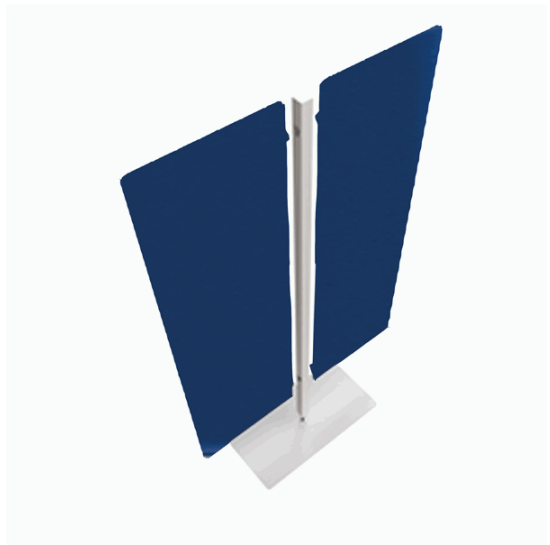

Codice Articolo : 89666

Descrizione : Piantana Moody - a 2 pannelli - H 140 cm - blu - Arterport

Part - Number : PIAN140_AQ_IT

Marca : ARTEXPOR

Descrizione Estesa

Struttura autoportante con piantana in alluminio allestita con 2 pannelli Moody fonoassorbenti. I pannelli acustici sono in fibra di poliestere, realizzati con materiale riciclato, composti di più strati accoppiati di densità variabile con tessuto esterno Mirage in colori standard. Ideale come divisorio mobile per creare aree di privacy visiva ed acustica. Piantana in alluminio H140 x L83,8cm (formata da 2 pannelli Moody 120x40cm).

Dimensioni e peso Articolo confezionato

Altezza :	0,00	mt
Lunghezza :	0,00	mt
Profondità :	0,00	mt
Peso :	0,00	kg

Confezionamento

Confezione :	1
Imballo :	1

Codice a Barre

Pezzo :	
Confezione :	
Imballo :	

Caratteristiche

Colore	Blu
Materiale	Alluminio
Dimensione	H 140cm