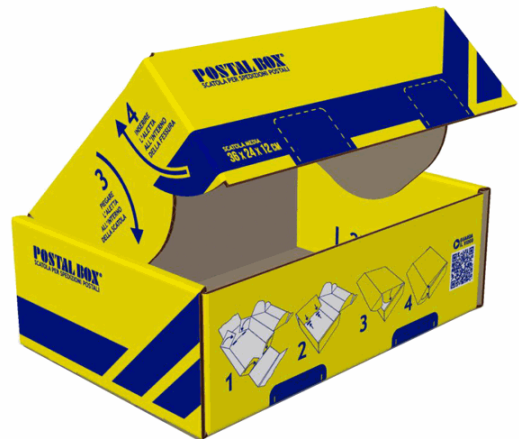

Codice Articolo : 91394

Descrizione : Scatola spedizioni Postal Box® - M - 34 x 24 x 12 cm - giallo/blu - Blasetti

Part - Number : 0422

Marca : BLASETTI

Descrizione Estesa

Scatola per spedizione postale di facile assemblaggio. Cartone esterno patinato. Comprende: busta trasparente portadocumenti (POLYADEX), etichetta adesiva MITTENTE/DESTINATARIO, sigilli antieffrazioni con rilascio scritta VOID.

Dimensioni e peso Articolo confezionato

Altezza :	0,04	mt
Lunghezza :	0,39	mt
Profondità :	0,37	mt
Peso :	0,40	kg

Confezionamento

Confezione :	10
Imballo :	1

Codice a Barre

Pezzo :	8007758014220
Confezione :	8007758024229
Imballo :	

Caratteristiche

Colore	Giallo, blu
Tipologia	Scatole spedizioni
Dimensione	36 x 24 x 12cm
Pagina catalogo SG	387