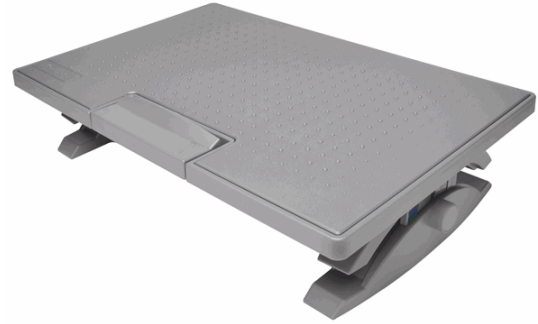

Codice Articolo : 99692

Descrizione : Poggiapiedi ergonomico SmartFit® SoleMate™ Pro - Kensington

Part - Number : K50409EU

Marca : KENSINGTON

Descrizione Estesa

Il poggiapiedi ergonomico SmartFit® SoleMate™ Pro migliora la postura, favorisce la circolazione sanguigna e promuove il comfort di schiena e gambe. Progettato in maniera ergonomica per promuovere il benessere e aumentare la produttività, il poggiapiedi ergonomico SmartFit® SoleMate™ Pro integra la tecnologia brevettata SmartFit di Kensington per semplificare l'adattamento e consentire agli utenti di regolare l'altezza e l'inclinazione per un comfort personalizzato. Un poggiapiedi ideale per gli uffici domestici moderni o gli ambienti di hot-desking.

Approvati dagli esperti di ergonomia, migliorano la postura, favoriscono la circolazione sanguigna e promuovono il comfort di schiena e gambe

Il sistema SmartFit® semplifica il posizionamento all'altezza ergonomica ideale avvalendosi di ricerche scientificamente provate per contribuire a un adattamento corretto e all'aumento della produttività. Angolazione e inclinazione regolabili per consentire agli utenti di personalizzare la posizione di inclinazione preferita (regolazione dell'angolazione 12°-20° per K50416 e 0°-18° per K50345/K50409; regolazione dell'inclinazione 0°-18°)

La base e il piano antiscivolo assicurano che il poggiapiedi e i piedi non si spostino per l'intera giornata lavorativa

Dimensioni e peso Articolo confezionato

Altezza :	0,11	mt
Lunghezza :	0,55	mt
Profondità :	0,36	mt
Peso :	3,36	kg

Confezionamento

Confezione :	4
Imballo :	1

Codice a Barre

Pezzo :	5028252596695
Confezione :	5028252596725
Imballo :	

Caratteristiche

Colore	Grigio
Materiale	
Tipologia	Poggiapiedi
Dimensione	53 x 34cm
Garanzia	
Pagina catalogo SG	