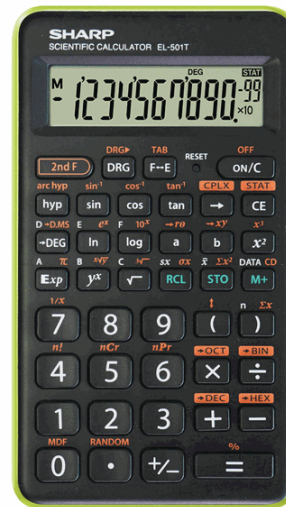

Codice Articolo : SHAEL501TBGR

Descrizione : Sharp - Calcolatrice scientifica - verde - EL 501TBGR

Part - Number : EL501TBGR VERDE

Marca : SHARP

Descrizione Estesa

Calcolatrice con display a segmenti di 1 linea per 8+2 cifre. Dotata di 131 funzioni tra cui: calcoli con base n (Bin, Oct, Dec, Hex); funzioni scientifiche comuni; calcoli trigonometrici; calcolo percentuale; correzione ultima cifra; memoria ultimo risultato; calcoli con numeri complessi; funzione random; sistemi di coordinate (polari/rettangolari); conversione Deg/Rad/Grad; funzioni statistiche; display FSE (Fluttuante, FIX/SCI/ENG); 1 memoria. Alimentazione a batterie (2 x LR1130). Dimensioni: 75x144x10 mm. Peso: 73 g. Colore viola.

Dimensioni e peso Articolo confezionato

Altezza :	0,03	mt
Lunghezza :	0,22	mt
Profondità :	0,13	mt
Peso :	0,12	kg

Confezionamento

Confezione :	10
Imballo :	0

Codice a Barre

Pezzo :	4974019138091
Confezione :	4974019138107
Imballo :	

Caratteristiche

Colore	Verde
Tipologia	Calcolatrici scientifiche
Dimensione	7,5 x 14,4 x 1cm
Peso	73gr
Alimentazione	A batterie (2 x LR1130)
Funzioni	131
Nr. cifre	8+2
Display	FSE