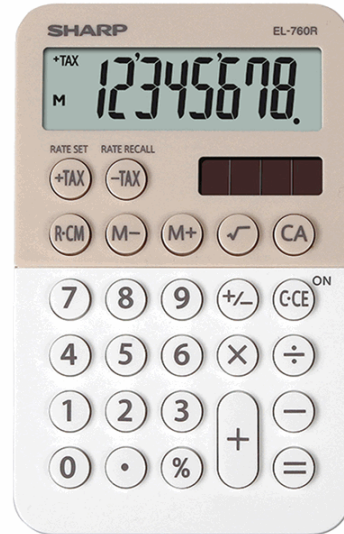

Codice Articolo : SHAEL760RBLA

Descrizione : Sharp - Calcolatrice tascabile EL 760R - 8 cifre - beige/bianco - EL760RBLA

Part - Number : EL760RBLA

Marca : SHARP

Descrizione Estesa

EL 760R BLA : 8 cifre, alimentazione batteria e solare, 2 colori design beige - bianco, dimensioni 120 x 76 x 23mm

Dimensioni e peso Articolo confezionato

Altezza :	0,03	mt
Lunghezza :	0,20	mt
Profondità :	0,13	mt
Peso :	0,10	kg

Confezionamento

Confezione :	40
Imballo :	0

Codice a Barre

Pezzo :	4974019960852
Confezione :	4974019964119
Imballo :	

Caratteristiche

Materiale	Plastica
Tipologia	Calcolatrici tascabili
Dimensione	12 x 7,6 x 2,3cm
Peso	70gr
Alimentazione	Batteria (LR54 x1) e solare
Nr. cifre	8