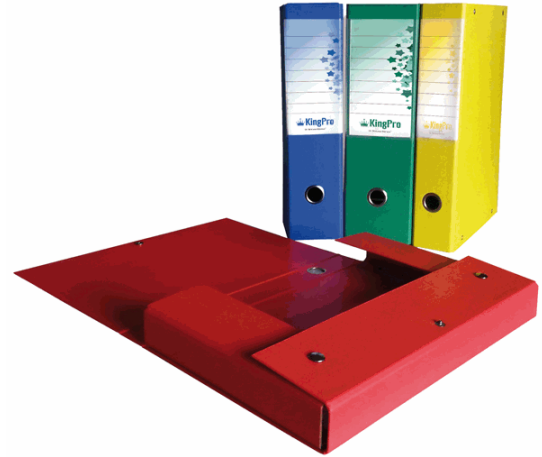

Codice Articolo : STL5107

Descrizione : Scatola progetto KingPro - con portaetichetta - dorso 6 cm - verde - Starline

Part - Number : STL5107

Marca : STARLINE

Descrizione Estesa

Scatola progetto STARLINE KingPro con chiusura a 3 bottoni bruniti. Realizzata in cartone rivestito esternamente in PVC spalmato (finitura lino) e internamente in carta in tinta. Dotata sul dorso di anello per l'estrazione e di portaetichetta con etichetta. Le scatole progetto KingPro sono disponibili in 4 dorsi (4, 6, 8, 10 cm) e 4 colori standard (blu, rosso, giallo, verde).

Caratteristiche di questo articolo:

- Codice: STL5107
- Modello: KingPro dorso 6
- Colore: verde
- Formato utile: 24,5x34,5cm
- Dorso: 6cm
- Portaetichetta con cartoncino: compreso
- Dimensioni esterne: 255x351x65mm
- Confezione: 5pz

Dimensioni e peso Articolo confezionato

Altezza :	0,06	mt
Lunghezza :	0,35	mt
Profondità :	0,25	mt
Peso :	0,48	kg

Confezionamento

Confezione :	9
Imballo :	1

Codice a Barre

Pezzo :	8025133029232
Confezione :	8025133029249
Imballo :	

Caratteristiche

Materiale	Cartone rivestito in PVC espanso
Tipologia	Scatole progetto
Dimensione	25 x 35cm
Dorso	6cm
Coperchio	No
Chiusura	A bottone
Maniglia	No