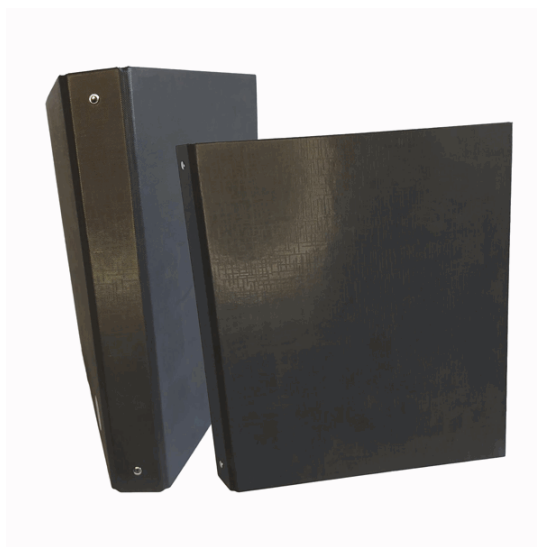

Codice Articolo : STL7021

Descrizione : Raccoglitore King - 4 anelli tondi 30 mm - dorso 4 cm - 22x30 cm - rivestimento in PPL
- nero - Starline

Part - Number : CPPL4-30NE

Marca : STARLINE

Descrizione Estesa

Pratici e resistenti i raccoglitori STARLINE con anima di cartone e rivestimento in polipropilene gofrato. Meccanismo ad anelli tondi da 30mm; formato utile 22x30cm. Disponibili in ben 10 colori.

Caratteristiche di questo articolo:

Codice: STL7021

Modello: Raccoglitori Kingcolor ad anelli tondi

Colore: nero

Formato anelli: Ø 30mm

Formato utile (LxH): 22x30cm

Confezione: 1pz

Dimensioni e peso Articolo confezionato

Altezza :	0,04	mt
Lunghezza :	0,32	mt
Profondità :	0,28	mt
Peso :	0,36	kg

Confezionamento

Confezione :	30
Imballo :	0

Codice a Barre

Pezzo :	8025133025777
Confezione :	8025133025784
Imballo :	

Caratteristiche

Colore	Nero
Materiale	Cartone plastificato
Tipologia	Raccoglitori ad anelli
Dorso	4cm
Formato utile	22 x 30cm
Diametro	30mm