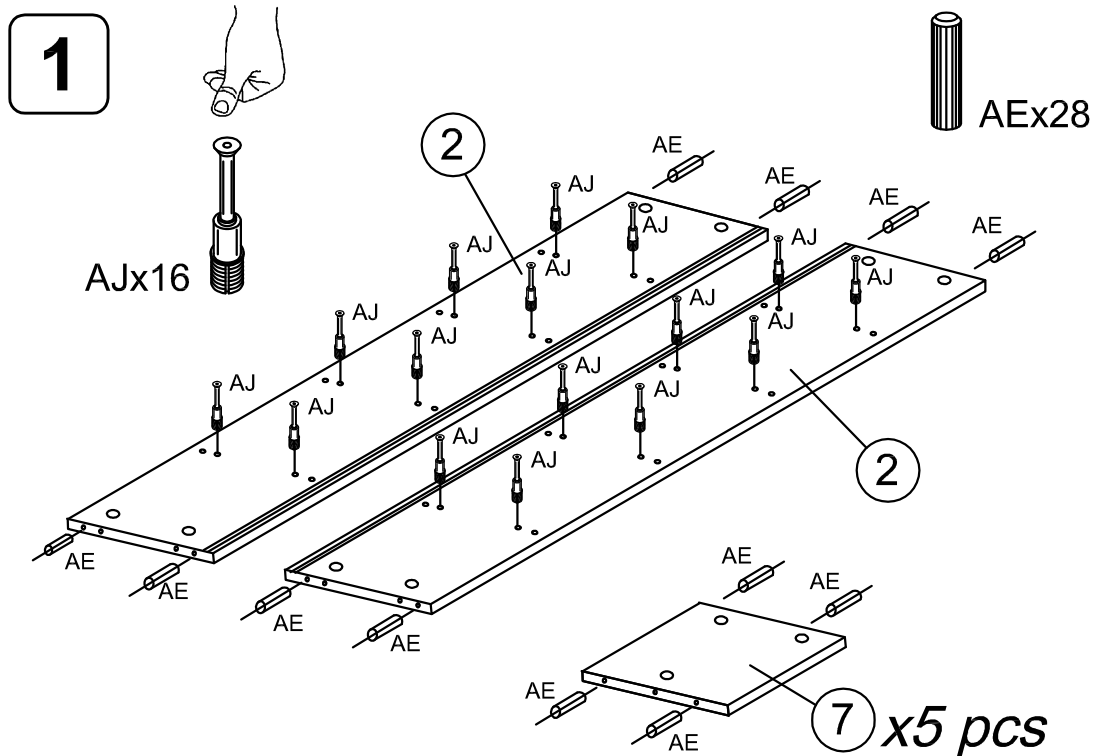

NOTES

(IT) **Usare il prodotto in modo corretto**, esclusivamente per la funzione a cui è destinato.
(FR) **Utilisez le produit correctement**, exclusivement pour la fonction à laquelle il est destiné.
(EN) **Use the product correctly**, exclusively for the function for which it is intended.